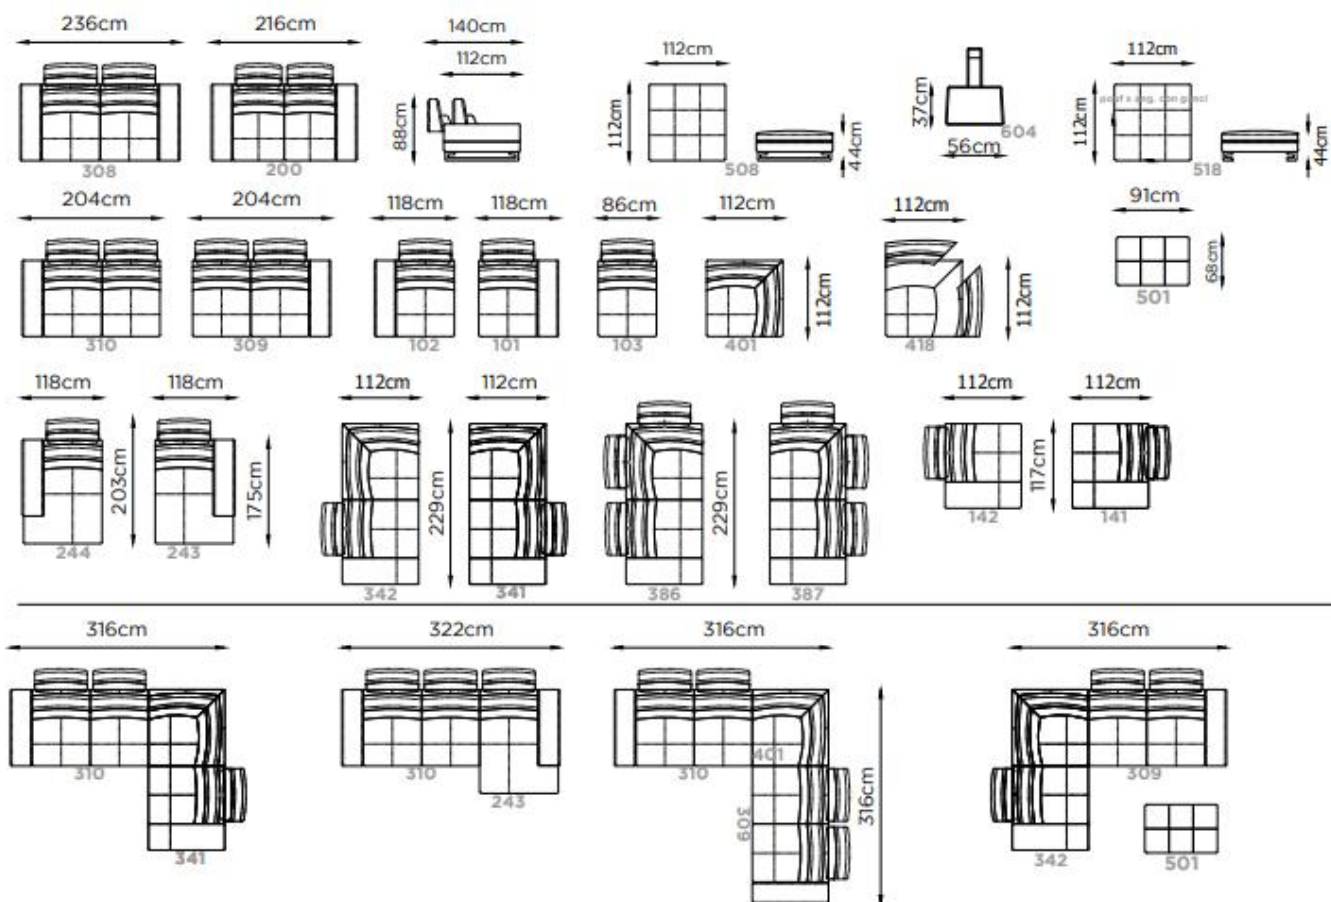

Technische fiche 340-29000

Profondità
Depth
Profondeur

112/125 cm

Altezza Bracciolo
Arms height
Hauteur d'accoudoir

60 cm

Altezza
Height
Hauteur

88 cm

Altezza seduta
Seat height
Hauteur d'assise

44 cm

Profondità seduta
Seat depth
Profondeur d'assise

60 cm

Altezza piede
Leg height
Hauteur pied

13 cm

Piede
Legs
Piètement

Metallo
Metal
Métal

11 Satinato
Brushed
Mat